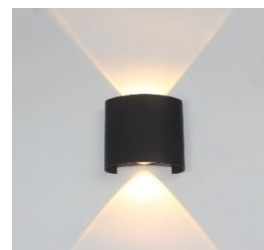

LED BOUNDARY LIGHT ::: UPDOWN LIGHT OUTDOOR

24 months warranty against any manufacturing defect.

Item Code (WARM)	Power (Rated)	LED Brand	Appearance	Protection	Dimensions (mm)
DLSR12-2612-1B/30	12w	EPISTAR (Taiwan)	RECTNAG. (Black)	IP65	L:260 x W:125 x H:125
DLSR8-108-SSB/30	08w	EPISTAR (Taiwan)	SQUARE (Black)	IP65	L:108 x W:108 x H:80
DLSR8-108-SSG/30	08w	EPISTAR (Taiwan)	SQUARE (Grey)	IP65	L:108 x W:108 x H:80
DLUD7-1095-1B/30	08w	EPISTAR (Taiwan)	ROUND (Black)	IP65	L:105 x W:95 x H:87
DLUD10-130-SRG/30	1x10w	BRIDGELUX (USA)	CYLINDER (Grey)	IP65	L:130 x W:90 x H:130
DLUD20-170-SRG/30	2x10w	BRIDGELUX (USA)	CYLINDER (Grey)	IP65	L:170 x W:90 x H:130
DLUD4-130-SRB/30	4x01w	CREE (USA)	ROUND (Black)	IP65	L:130 x W:130 x H:55
DLUD10-200-SRG/30	2x05w	BRIDGELUX (USA)	HYPERBOLOID (Grey)	IP65	L:200 x W:100 x H:85
DLUD10-1695-2G/30	2x05w	BRIDGELUX (USA)	RECTNAG. (Grey)	IP65	L:165 x W:95 x H:55
DLUD6-160-2G/30	2x03w	BRIDGELUX (USA)	RECTNAG. (Grey)	IP65	L:160 x W:95 x H:55
DLUD2-80-SOG/30	2x01w	CREE (USA)	OVAL (Black)	IP65	L:80 x W:80 x H:34
DLUD6-170-SOG/30	6x01w	CREE (USA)	OVAL (Grey)	IP65	L:170 x W:70 x H:40
DLSC6-100-SSG/30	2x03w	BRIDGELUX (USA)	RECTNAG. (Black)	IP66	L:100 x W:100 x H:50
DLUD3-87-SSG/30	1x03w	CREE (USA)	RECTNAG. (Black)	IP65	L:82 x W:78 x H:65
DLUD6-162-SRG/30	2x03w	CREE (USA)	RECTNAG. (Black)	IP65	L:162 x W:80 x H:65
DLUD3-9545-2B/30	2+1w	CREE (USA)	RECTNAG. (Black)	IP65	L:85 x W:47 x H:54

Voltage ::: 85V-265V

CCT (K) ::: 3000K

2x3w

APPLICATIONS ::: Boundry wall, Building Façade or any outdoor location need to be illuminated.