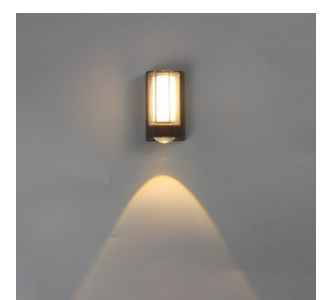

## LED BOUNDARY LIGHT ::: UPDOWN LIGHT OUTDOOR

24 months warranty against any manufacturing defect.

Item Code (WARM)	Power (Rated)	LED Brand	Appearance	Protection	Dimensions (mm)
DLSR12-2612-1B/30	12w	EPISTAR (Taiwan)	RECTNAG. (Black)	IP65	L:260 x W:125 x H:125
DLSR8-108-SSB/30	08w	EPISTAR (Taiwan)	SQUARE (Black)	IP65	L:108 x W:108 x H:80
DLSR8-108-SSG/30	08w	EPISTAR (Taiwan)	SQUARE (Grey)	IP65	L:108 x W:108 x H:80
DLUD7-1095-1B/30	08w	EPISTAR (Taiwan)	ROUND (Black)	IP65	L:105 x W:95 x H:87
DLUD10-130-SRG/30	1x10w	BRIDGELUX (USA)	CYLINDER (Grey)	IP65	L:130 x W:90 x H:130
DLUD20-170-SRG/30	2x10w	BRIDGELUX (USA)	CYLINDER (Grey)	IP65	L:170 x W:90 x H:130
DLUD4-130-SRB/30	4x01w	CREE (USA)	ROUND (Black)	IP65	L:130 x W:130 x H:55
DLUD10-200-SRG/30	2x05w	BRIDGELUX (USA)	HYPERBOLOID (Grey)	IP65	L:200 x W:100 x H:85
DLUD10-1695-2G/30	2x05w	BRIDGELUX (USA)	RECTNAG. (Grey)	IP65	L:165 x W:95 x H:55
DLUD6-160-2G/30	2x03w	BRIDGELUX (USA)	RECTNAG. (Grey)	IP65	L:160 x W:95 x H:55
DLUD2-80-SOG/30	2x01w	CREE (USA)	OVAL (Black)	IP65	L:80 x W:80 x H:34
DLUD6-170-SOG/30	6x01w	CREE (USA)	OVAL (Grey)	IP65	L:170 x W:70 x H:40
DLSC6-100-SSG/30	2x03w	BRIDGELUX (USA)	RECTNAG. (Black)	IP66	L:100 x W:100 x H:50
DLUD3-87-SSG/30	1x03w	CREE (USA)	RECTNAG. (Black)	IP65	L:82 x W:78 x H:65
DLUD6-162-SRG/30	2x03w	CREE (USA)	RECTNAG. (Black)	IP65	L:162 x W:80 x H:65
DLUD3-9545-2B/30	2+1w	CREE (USA)	RECTNAG. (Black)	IP65	L:85 x W:47 x H:54

2+1w

APPLICATIONS ::: Boundry wall, Building Façade or any outdoor location need to be illuminated.