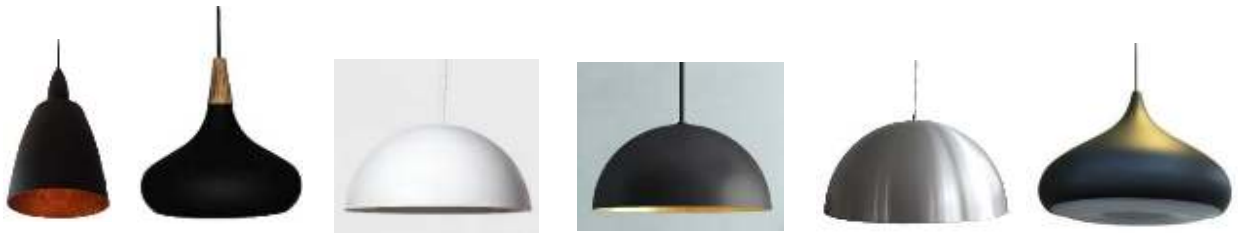

PENDANT LIGHT FIXTURE WITHOUT LAMP

Item Code	Colour (inside)	Colour (outside)	Base	Dimensions (mm)
DPL250-290-WH/BK	White	Black + Wood	1 x E27	L:290 x W:250 x H:1000
DPL220-500-GD/BK	Golden	Black	1 x E27	L:500 x W:220 x H:1000
DPL360-400-WH/BK	White	Black + Wood	1 x E27	L:400 x W:360 x H:1000
DPL400-A127/WH	White	White	1 x E27	L:200 x W:400 x H:1000
DPL400-A127/GD/BK	Golden	Black	1 x E27	L:200 x W:400 x H:1000
DPL400-A127/SN	White	Satin Nickel	1 x E27	L:200 x W:400 x H:1000
DPL420-320-WH/BK	Black	Black + Acrylic	3 x E27	L:320 x W:420 x H:1000