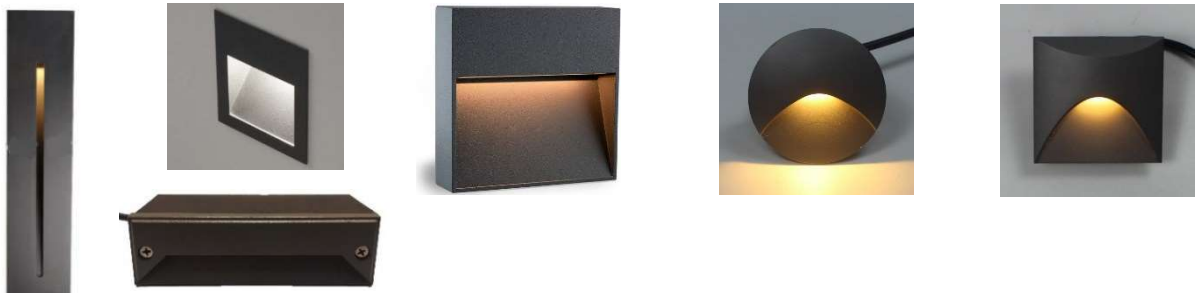

ensuring safety and comfort...

STAIRCASE LIGHT OUTDOOR WEATHER PROOF

24 months warranty against any manufacturing defect.

Item Code (WARM)	Item Code (WARM)	Power (Rated)	Appearance	Protection	Dimensions (mm)
DLSC3-86-CRG/30	DLSC3-86-CRG/30	03w	Round :: Grey	IP65	L:86 x W:86 x H:55
DLSC3-86-CSG/30	DLSC3-86-CSG/30	03w	Square :: Grey	IP65	L:86 x W:86 x H:55
DLSC3-185-CRG/30	DLSC3-185-CRG/30	03w	Rectangular :: G	IP65	L:185 x W:40 x H:48
DLSC3-90-CRB/30	DLSC3-90-CRB/30	03w	Square :: Black	IP65	L:90 x W:90 x H:55
DLSC3-145-CRG/30	DLSC3-145-CRG/30	03w	Rectangular :: G	IP65	L:145 x W:45 x H:70
DLSC6-117-SRG/30	DLSC6-117-SRG/30	06w	Square :: Grey	IP65	L:117 x W:117 x H:33

:: Staircase Light

Voltage ::: 85V-265V
Beam Angle ::: 15° - 90°
CCT (K) ::: 3000 K

Lumen ::: 80-90lm/w
PF ::: >0.6
Appearance ::: Grey/Black